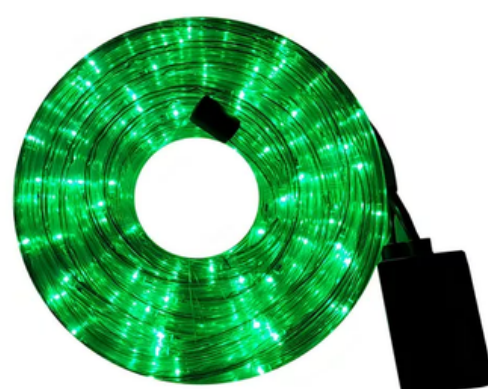

simoled
ILUMINACIÓN

MUNDO LUCIDO

CASCADAS

SERIES

MANGUERAS

simoled
ILUMINACIÓN

SERIES DE LUCES NAVIDEÑAS

SERIES DE LUCES NAVIDEÑAS DE COLORES

MANGUERA LUMINOSA

MODELO
ML811RJ

10 m
ROJO

MODELO
ML811VR

10 m
VERDE

MODELO
ML811C

10 m
COLOR

LUCES DE CASCADA