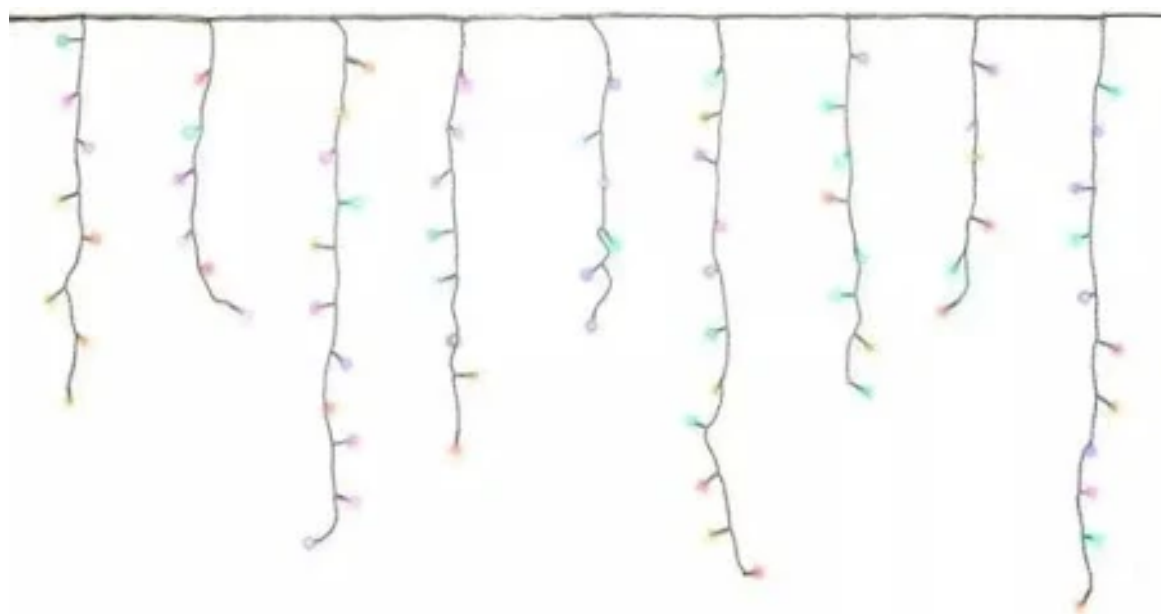

simoled
ILUMINACIÓN

MUNDO LUCIDO

CASCADAS

SERIES

MANGUERAS

simoled
ILUMINACIÓN

SERIES DE LUCES NAVIDEÑAS

SERIES DE LUCES NAVIDEÑAS DE COLORES

MANGUERA LUMINOSA

MODELO
ML811RJ

10 m
ROJO

MODELO
ML811VR

10 m
VERDE

MODELO
ML811C

10 m
COLOR

LUCES DE CASCADA