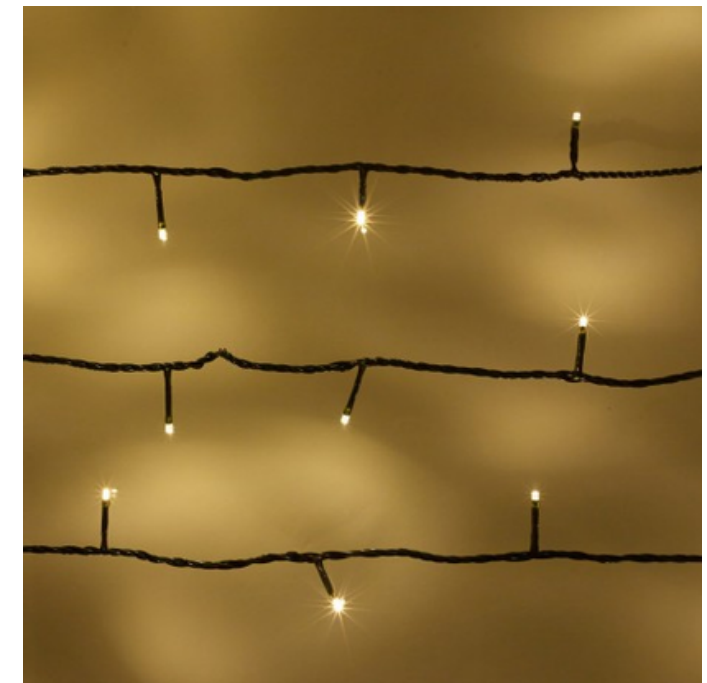

simoled
ILUMINACIÓN

MUNDO LUCIDO

CASCADAS

SERIES

MANGUERAS

simoled
ILUMINACIÓN

SERIES DE LUCES NAVIDEÑAS

SERIES DE LUCES NAVIDEÑAS DE COLORES

MANGUERA LUMINOSA

MODELO
ML811RJ

10 m
ROJO

MODELO
ML811VR

10 m
VERDE

MODELO
ML811C

10 m
COLOR

LUCES DE CASCADA