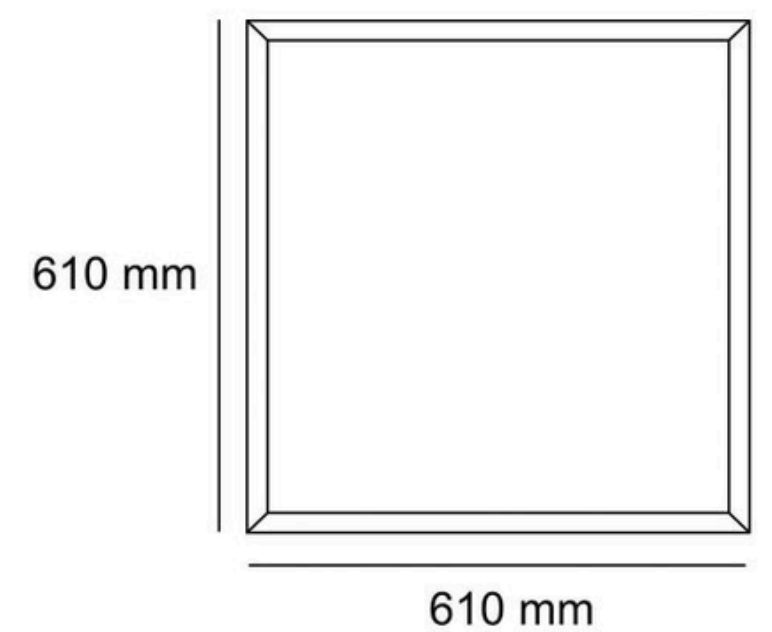

6500K

282x282x43 mm

120°

90-277V~50/60Hz

IP20 (Interiores)

simoled

ILUMINACIÓN

25W

| Luminario |  Potencia |  Lúmenes |  CCT °K |  Dimensiones |
|------------------------|--|---|--|---|
| BLPA-2001-03665 | 36 W | 2 880 lm 4 320 lm | 6 500 K | 605x605x32mm |

Boomer^{MR} Lighting

Colgante para Panel LED 60X60

6500K

595 x 595 x 30 mm

Plástico + PC

IP20

simoled
ILUMINACIÓN

iluminación
megamex
encendemos tus emociones

GLED1

GABINETE LED 40W PANEL ULTRA SLIM CUADRADO FRÍO