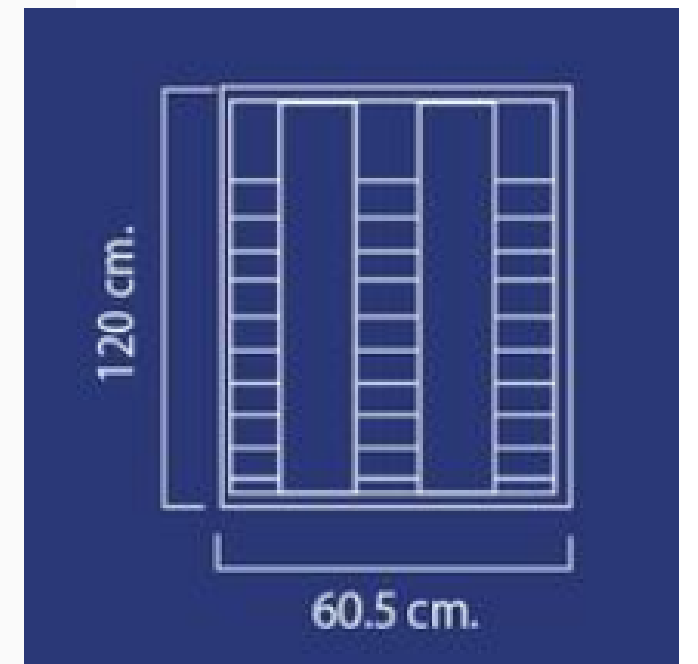

G5

54W

100-
265V

30,000

Horas
de vida

65k

simoled
ILUMINACIÓN