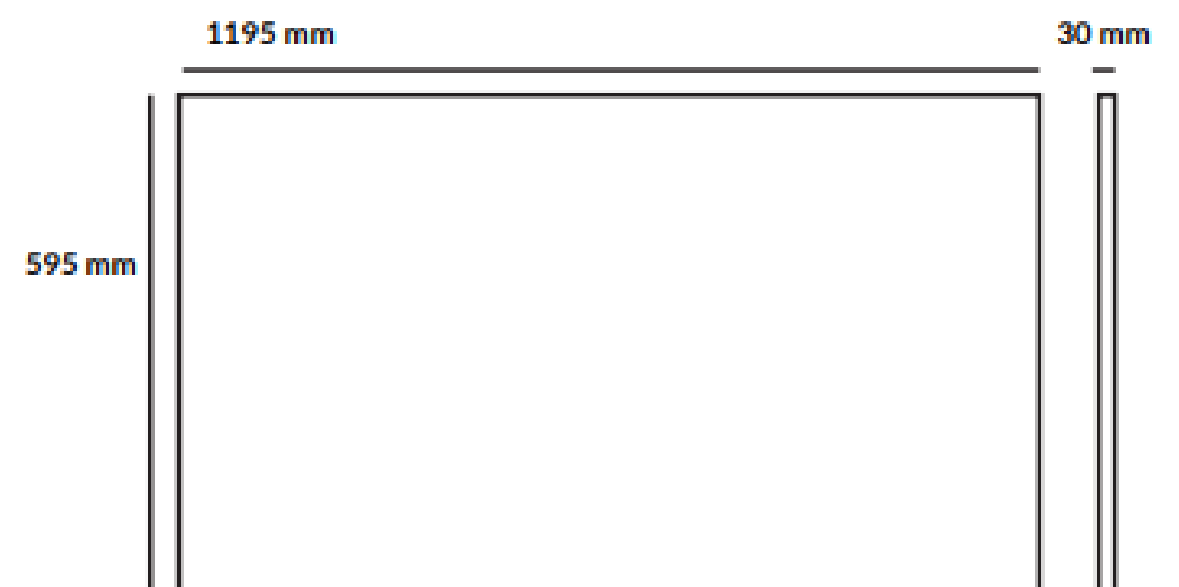

GLEED2B

Producto:	Luminario de LED	Potencia:	72 W
Descripción:	Gabinete tipo panel LED 60 X 120 cm	Consumo de energía:	72 Wh
Modelo:	GLEED2B	Factor de Potencia:	0.95
Marca:	Iluminación Megamex	Vida media:	20 000 h
Flujo Luminoso:	7 200 lm	Temperatura Ambiente:	-20 a 40 °C
Temperatura de Color:	6 000 K	Humedad Relativa:	10 - 80 %
Ángulo de Haz:	110°	Grado IP:	IP20
IRC:	80	Uso:	Interior
Eficiencia:	100 lm/W	Garantía:	5 años
Tensión de Alimentación:	90 - 277 V~	Material de Cuerpo:	Aluminio
Corriente:	0,85 - 0,26 A	Color de Cuerpo:	Blanco
Frecuencia:	50/60 Hz		

simaled
ILUMINACIÓN