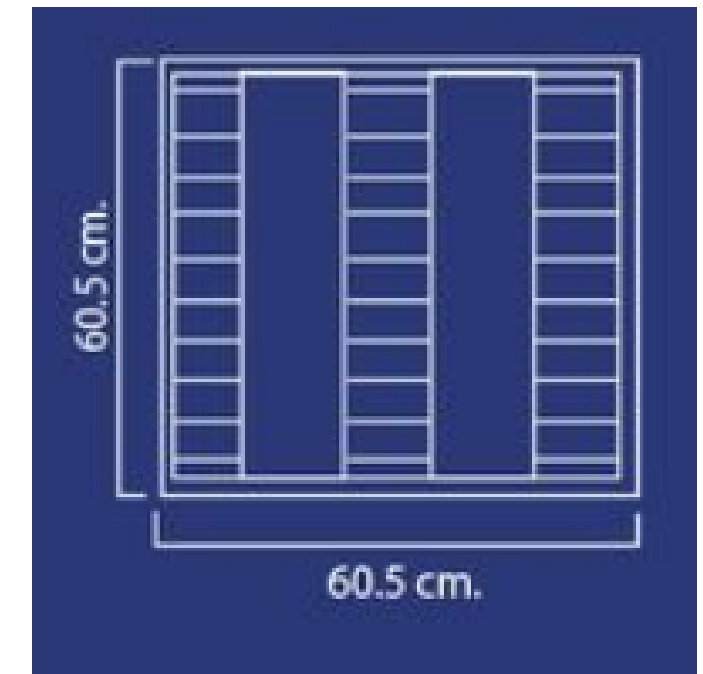

S00449

LUMINARIO T5LR-310/S 100-265V REJILLA